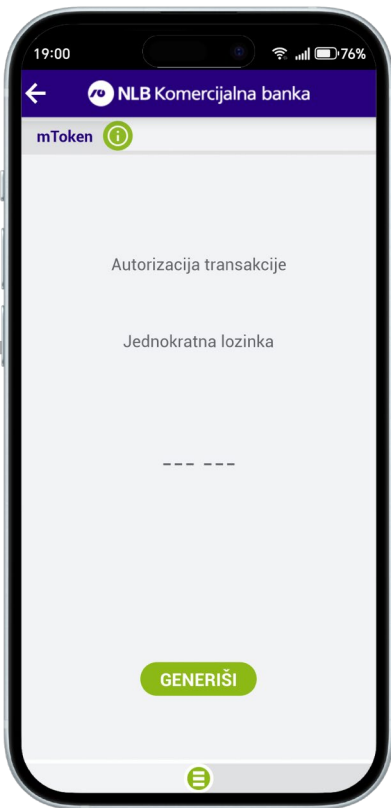

Nov način prijave u NLB eKlik

NLB
eKlik

Na strani za prijavu u NLB eKlik aplikaciju unesite Vaše korisničko ime (Slika 1).

Slika 1

Pokrenite mKlik aplikaciju na Vašem mobilnom uređaju i odaberite opciju mToken (Slika 2).

Slika 2

Odaberite dugme Generiši (Slika 3), unesite PIN (Slika 4) i na ekranu će biti prikazan jednokratni mToken kod (Slika 5).

Slika 3

Slika 4

Slika 5

Unesite generisan kod u polje mToken kod generisan u mKlik aplikaciji (Slika 6)