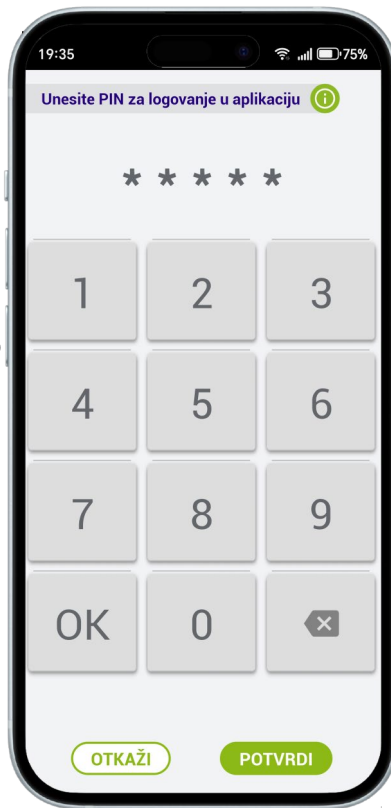

Nov način prijave u NLB eKlik

NLB
eKlik

Na strani za prijavu u NLB eKlik aplikaciju unesite Vaše korisničko ime (Slika 1).

Slika 1

Pokrenite mKlik aplikaciju na Vašem mobilnom uređaju i odaberite opciju mToken (Slika 2).

Slika 2

Odaberite dugme Generiši (Slika 3), unesite PIN (Slika 4) i na ekranu će biti prikazan jednokratni mToken kod (Slika 5).

Slika 3

Slika 4

Slika 5

Unesite generisan kod u polje mToken kod generisan u mKlik aplikaciji (Slika 6)