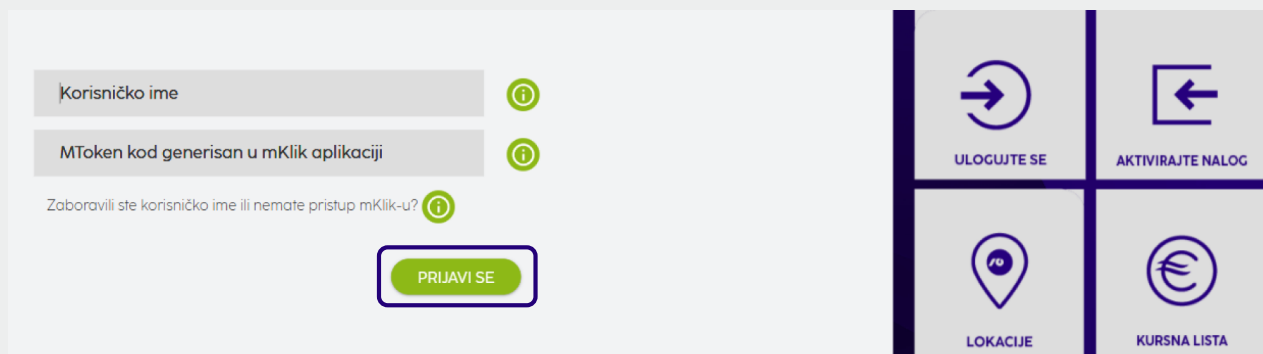

Odaberite dugme Prijavi se (Slika 7)

Slika 7