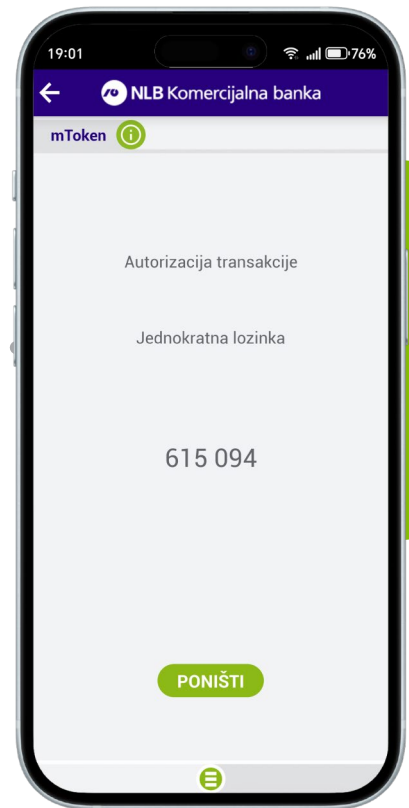

Nov način prijave u NLB eKlik

NLB
eKlik

Na strani za prijavu u NLB eKlik aplikaciju unesite Vaše korisničko ime (Slika 1).

Slika 1

Pokrenite mKlik aplikaciju na Vašem mobilnom uređaju i odaberite opciju mToken (Slika 2).

Slika 2

Odaberite dugme Generiši (Slika 3), unesite PIN (Slika 4) i na ekranu će biti prikazan jednokratni mToken kod (Slika 5).

Slika 3

Slika 4

Slika 5

Unesite generisan kod u polje mToken kod generisan u mKlik aplikaciji (Slika 6)

Slika 6

Odaberite dugme Prijavi se (Slika 7)

Slika 7

Saznajte više

- 011 20 18 600
- kontakt.centar@nlbkb.rs
- www.nlbkb.rs

Za sve što dolazi.