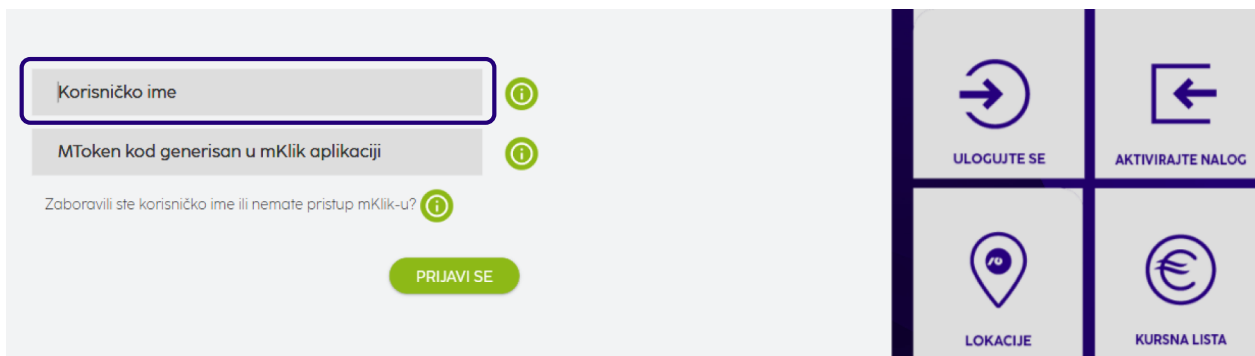

Nov način prijave u NLB eKlik

NLB
eKlik

Na strani za prijavu u NLB eKlik aplikaciju unesite Vaše korisničko ime (Slika 1).

Slika 1

Pokrenite mKlik aplikaciju na Vašem mobilnom uređaju i odaberite opciju mToken (Slika 2).

Slika 2

Odaberite dugme Generiši (Slika 3), unesite PIN (Slika 4) i na ekranu će biti prikazan jednokratni mToken kod (Slika 5).

Slika 3

Slika 4

Slika 5

Unesite generisan kod u polje mToken kod generisan u mKlik aplikaciji (Slika 6)